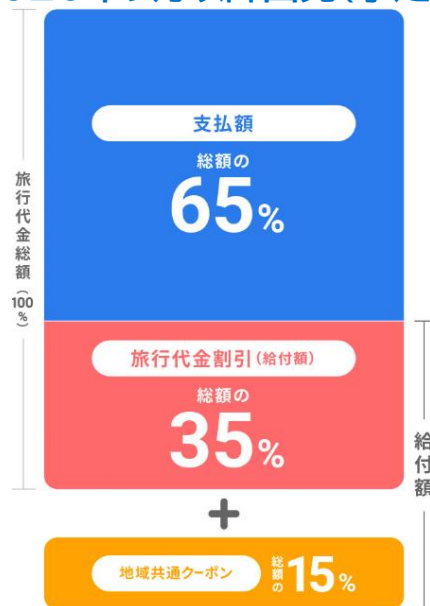

GOTO トラベル

Go To TRAVEL

ご旅行代金の**半額相当**が支援されます！

2020年7月22日(水)出発～

2020年9月以降出発(予定)～

◆キャンペーン開始日◆

2020年7月22日(水)～2021年1月31日(月)
※宿泊の場合は2021年2月1日(火)チェックアウトまで

◆キャンペーン内容◆

国内旅行を対象に旅行代金の1/2相当額が支援されます。
1人1泊あたり最大2万円が上限(日帰り旅行は1万円が上限)
支援額のうち、7割は旅行代金の割引、3割は旅行先で使える地域共通クーポンが付与されます。
※ただし、7/22～8/31までのご出発のご旅行については旅行代金35%の支援金のみ。
・連泊制限や利用回数の制限なし。

◆対象商品◆

パンフレット全商品が対象 ※一部商品(館内利用券付、入場券付等)を除きます。
国内旅行 宿泊のみプラン、宿泊+交通セットプラン、宿泊に準ずるプラン、クルーズ、
夜間フェリー、寝台列車 ※座席のみとみなされるものを除く
日帰り旅行 往復の乗車券の移動+旅行先での消費となる食事や観光体験セットプラン